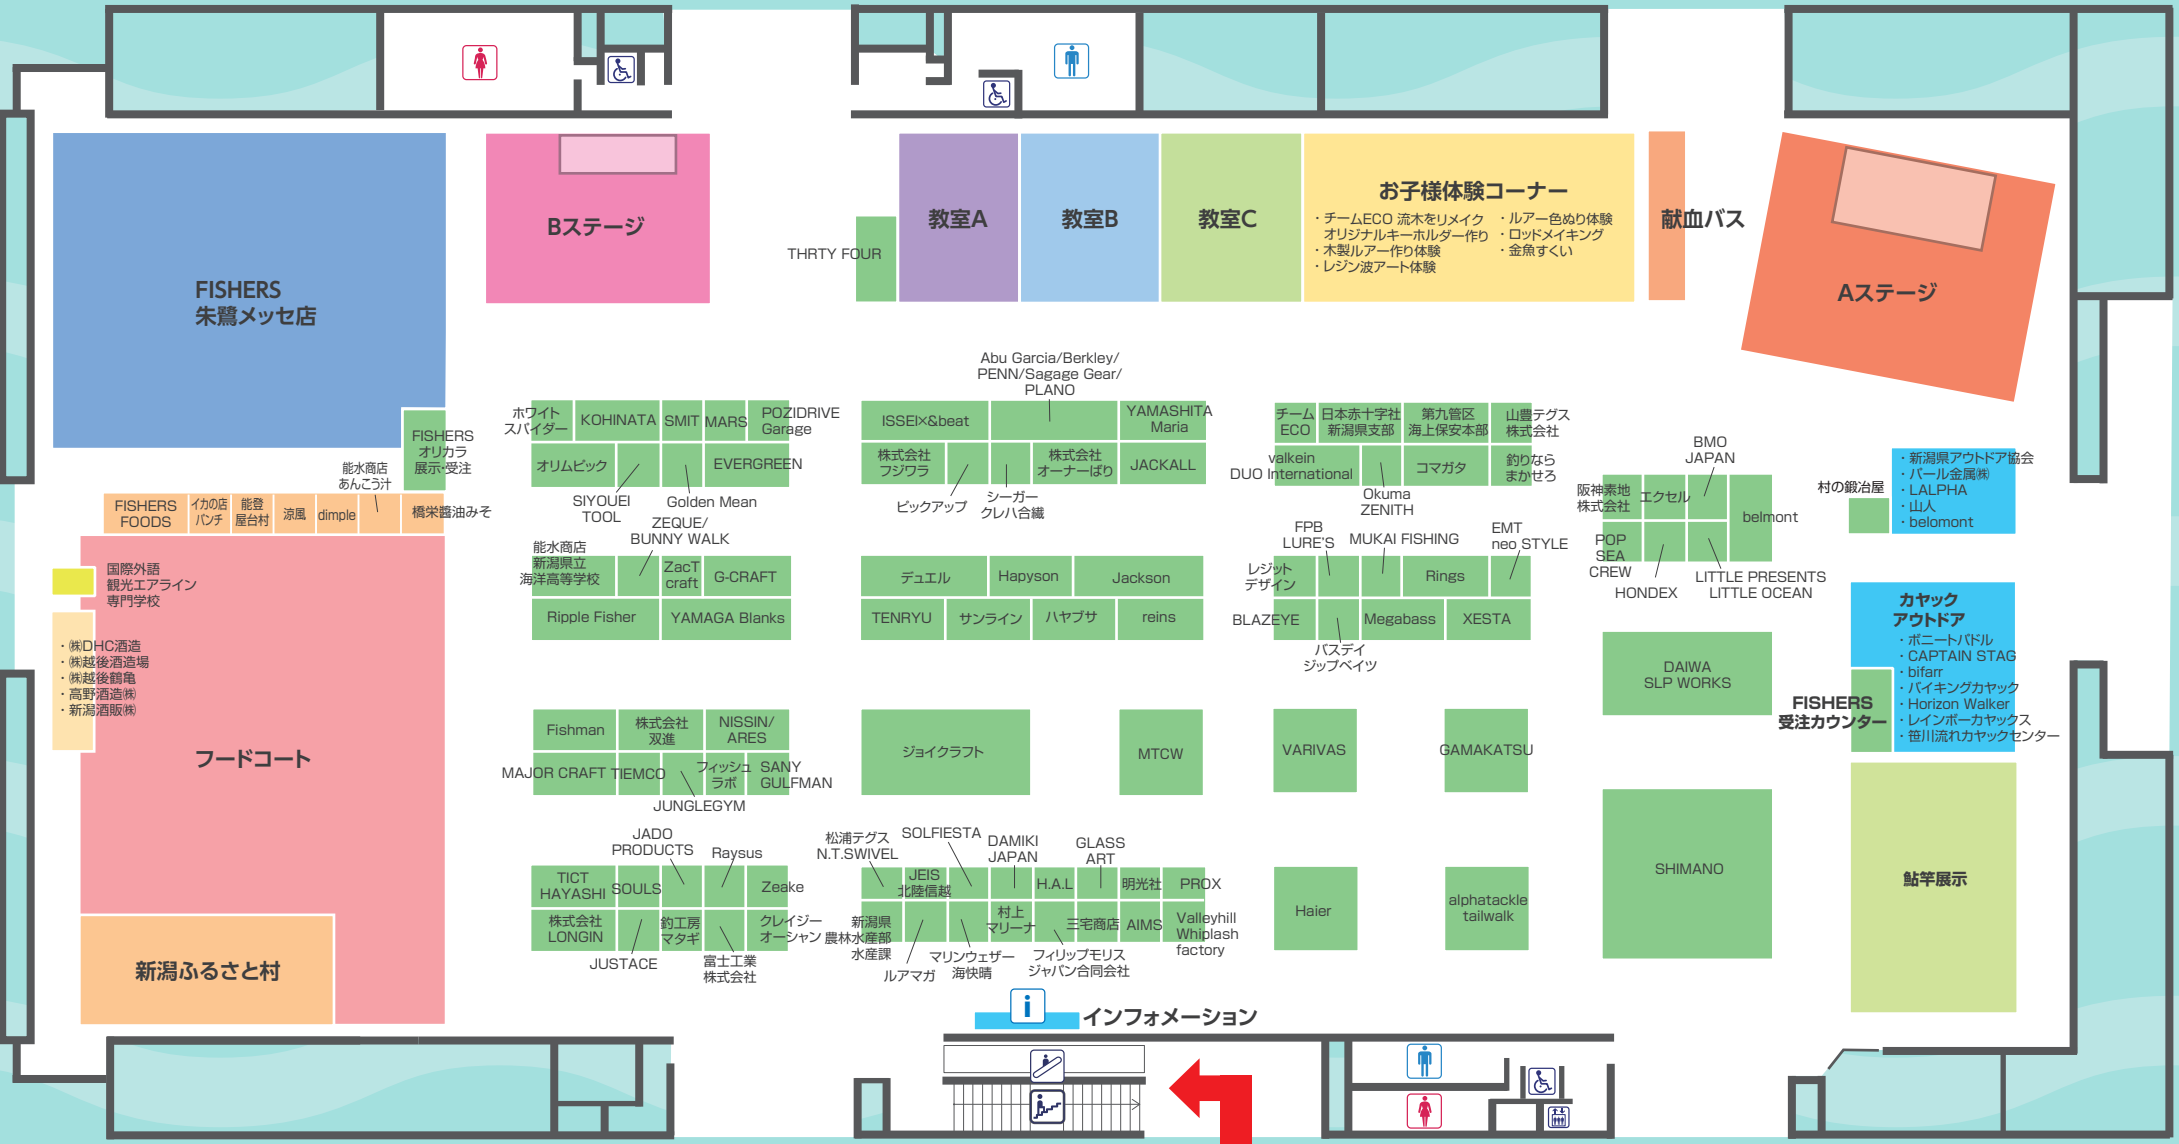

NIIGATA FISHING SHOW 2025

にいがたフィッシングショー

2025.2.15 SAT - 16 SUN 10:00 朱鷺メッセ新潟コンベンションセンター
17:00 展示ホール(ウェブマーケット)

会場MAP

Bステージ

お子様体験コーナー

献血バス

Aステージ

インフォメーション

入退場口

メインエントランス