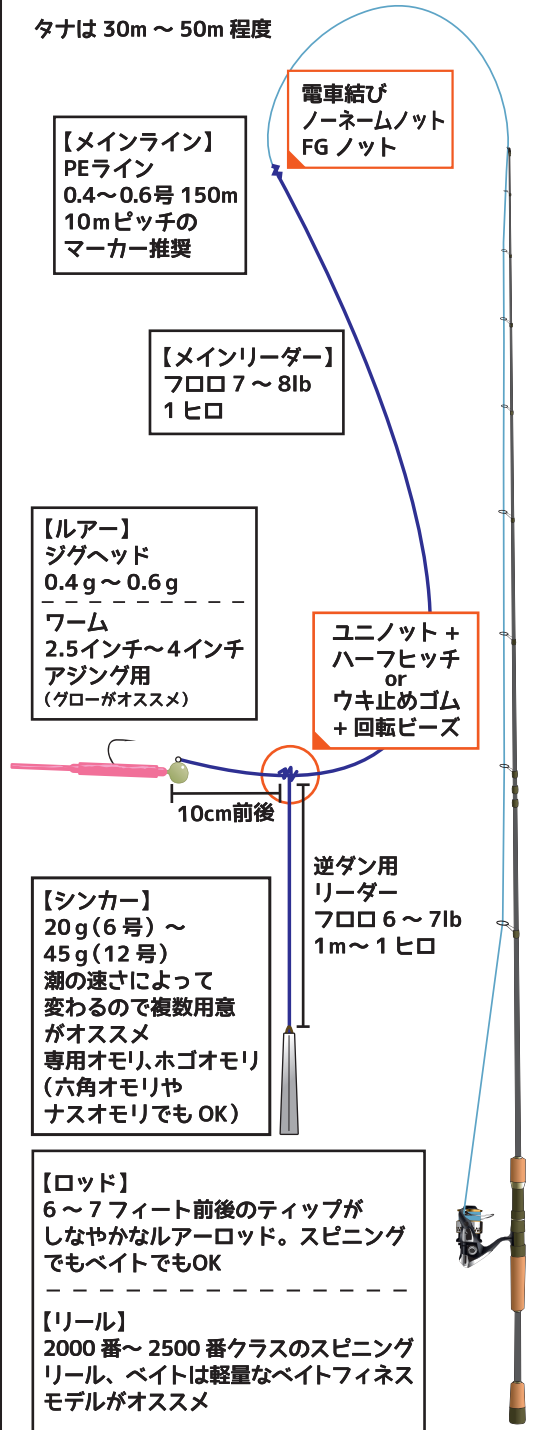

集合場所

**バチコンオススメ
逆ダウンショットリグタックル図**

タナは 30m ~ 50m 程度

釣り船 琉聖丸

Google MAPで
南浜船溜まりの位置を確認頂けます